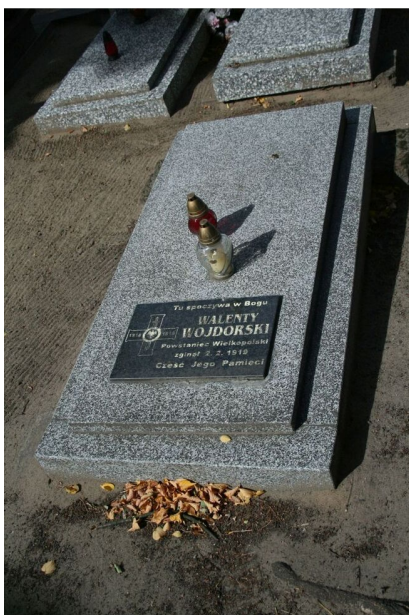

Mapy pamięci

<https://mapypamieci.ipn.gov.pl/mp/form/r66841591,Grob-Walenty-Wojdorski.html>
21.05.2024, 12:31

Grób - Walenty Wojdorski

Nr ewidencyjny:

Rodzaj upamiętnienia:

Miejsce pamięci

Przy kościele parafialnym, po jego północnej stronie, pochowany jest Walenty Wojdorski, poległy 2 II 1919 r. (według LS Wojdarski, zginął 13 II pod Kopanicą). Grób nakrywa płyta lastrykowa, na której znajduje się dekorowana krzyżem powstańczym czarna tabliczka z napisem informacyjnym.